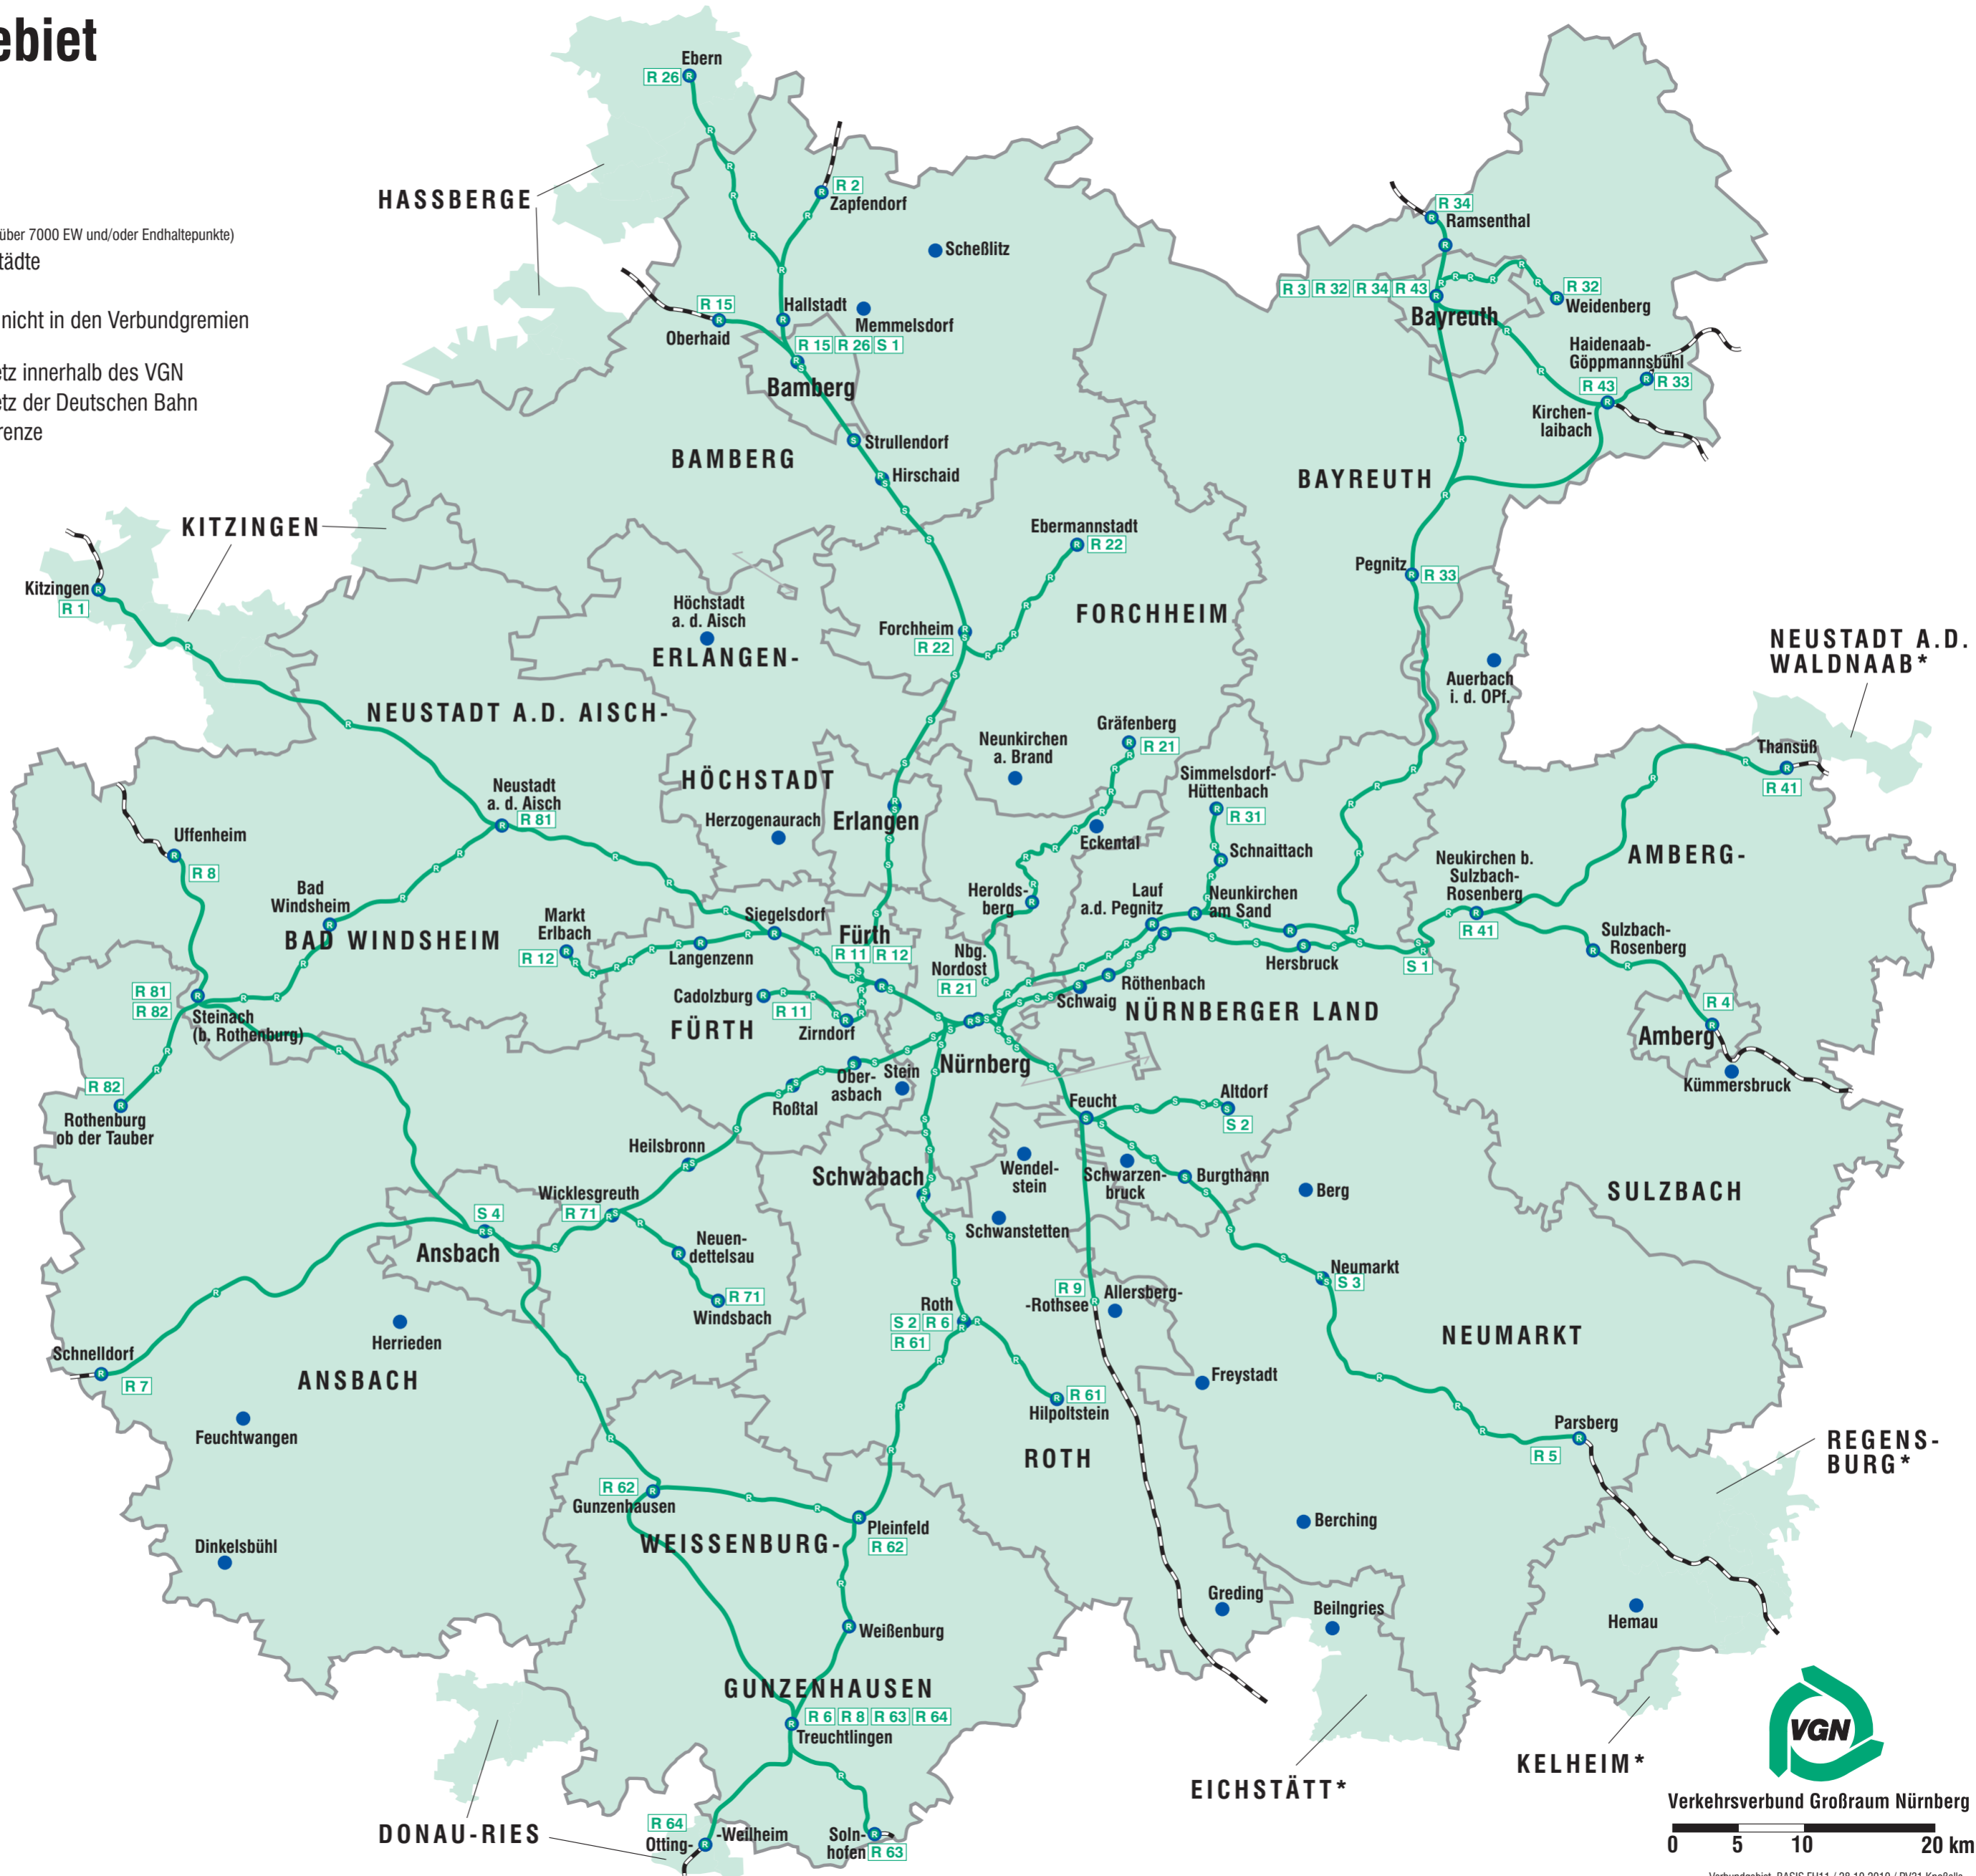

Verbundgebiet

Stand: 12.12.2010

Legende:

- Forchheim Gemeinde (über 7000 EW und/oder Endhaltepunkte)
- Fürth** kreisfreie Städte
- FÜRTH** Landkreise
- KELHEIM*** Landkreise nicht in den Verbundgremien vertreten
-  Schienennetz innerhalb des VGN
-  Schienennetz der Deutschen Bahn
-  Landkreisgrenze

Verkehrsverbund Großraum Nürnberg